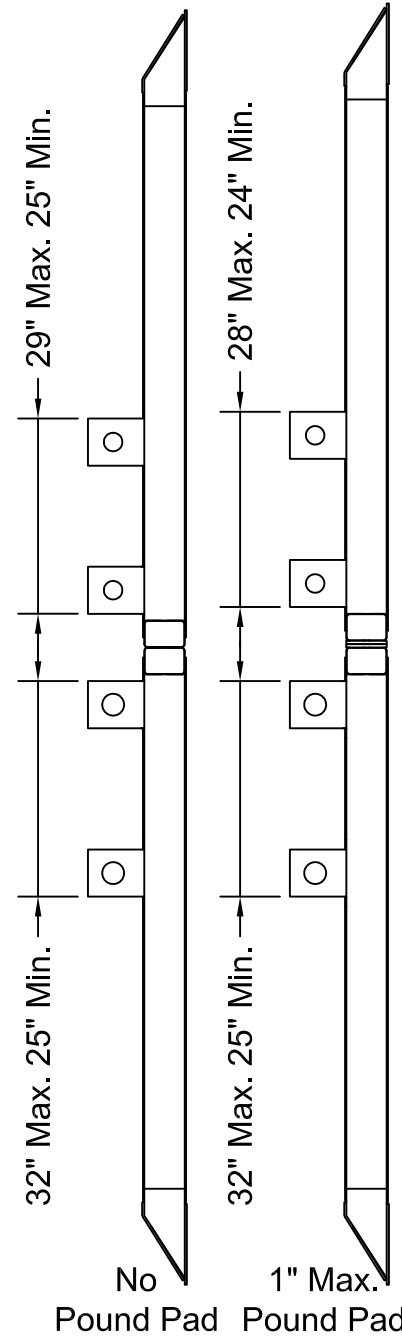

Fits Pro6 & Pro8 8' & 10' Panels Only.

LSH	USH	TSH	AVC	OVH
96	72	168	144	188
	96	192		
120	72	192	168	212
	96	216		
	120	240		

EXL	PTP	OVL6	OVL8	LTL
0	48	60	64	24
12	60	72	76	36
24	72	84	88	48
36	84	96	100	60
48	96	108	112	72
60	108	120	124	84
72	120	132	136	96
84	132	144	148	108
96	144	156	160	120
108	156	168	172	132
120	168	180	184	144
144	192	204	208	168
168	216	228	232	192